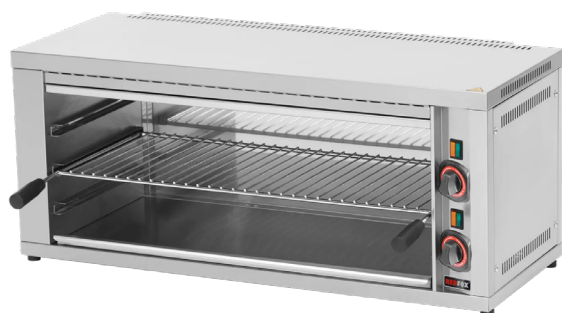

Salamandr manuální 2 tělesa pevný rošt 400 V

Model	Sap kód	00003929
SE 70 S	Skupina artiklů	Salamandry

- Odjímatelná zadní stěna zařízení: Ano
- Šířka vnitřní části zařízení [mm]: 710
- Hloubka vnitřní části zařízení [mm]: 310
- Počet poloh roštu: 3

Sap kód	00003929	Výška netto [mm]	378
Šířka netto [mm]	884	Hmotnost netto [kg]	18.00
Hloubka netto [mm]	369	Příkon elektrický [kW]	4.400

Salamandr manuální 2 tělesa pevný rošt 400 V

Model

Sap kód

00003929

SE 70 S

Skupina artiklů

Salamandry

Salamandr manuální 2 tělesa pevný rošt 400 V

Model	Sap kód	00003929
SE 70 S	Skupina artiklů	Salamandry

1. Sap kód:

00003929

2. Šířka netto [mm]:

Elektrické zařízení

11. Materiál:

Nerez

12. Příkon elektrický [kW]:

4.400

13. Typ ovládní:

Mechanické

14. Počet poloh roštu: