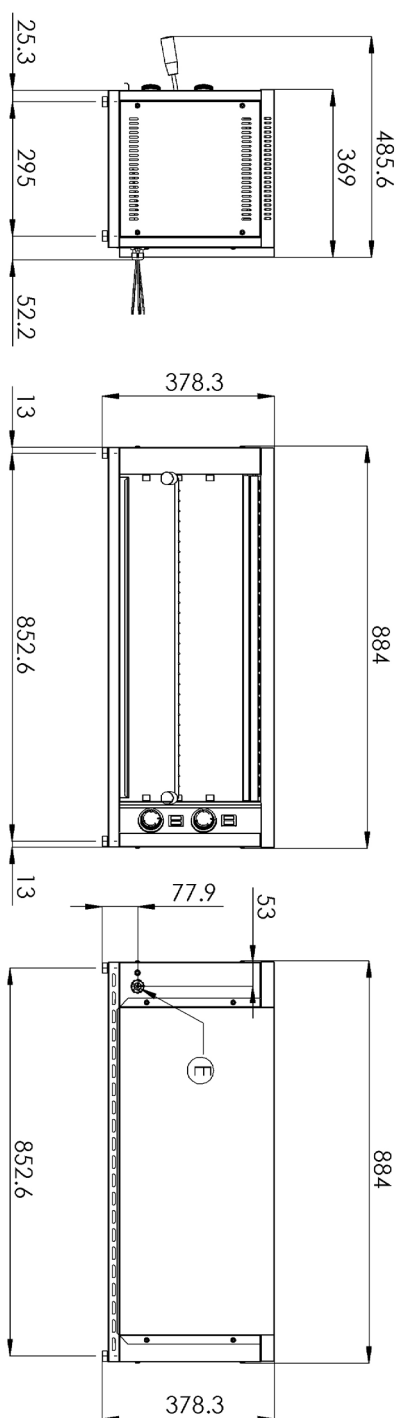

Salamandr manuální 2 tělesa pevný rošt 400 V

Model

Sap kód

00003929

SE 70 S

Skupina artiklů

Salamandry